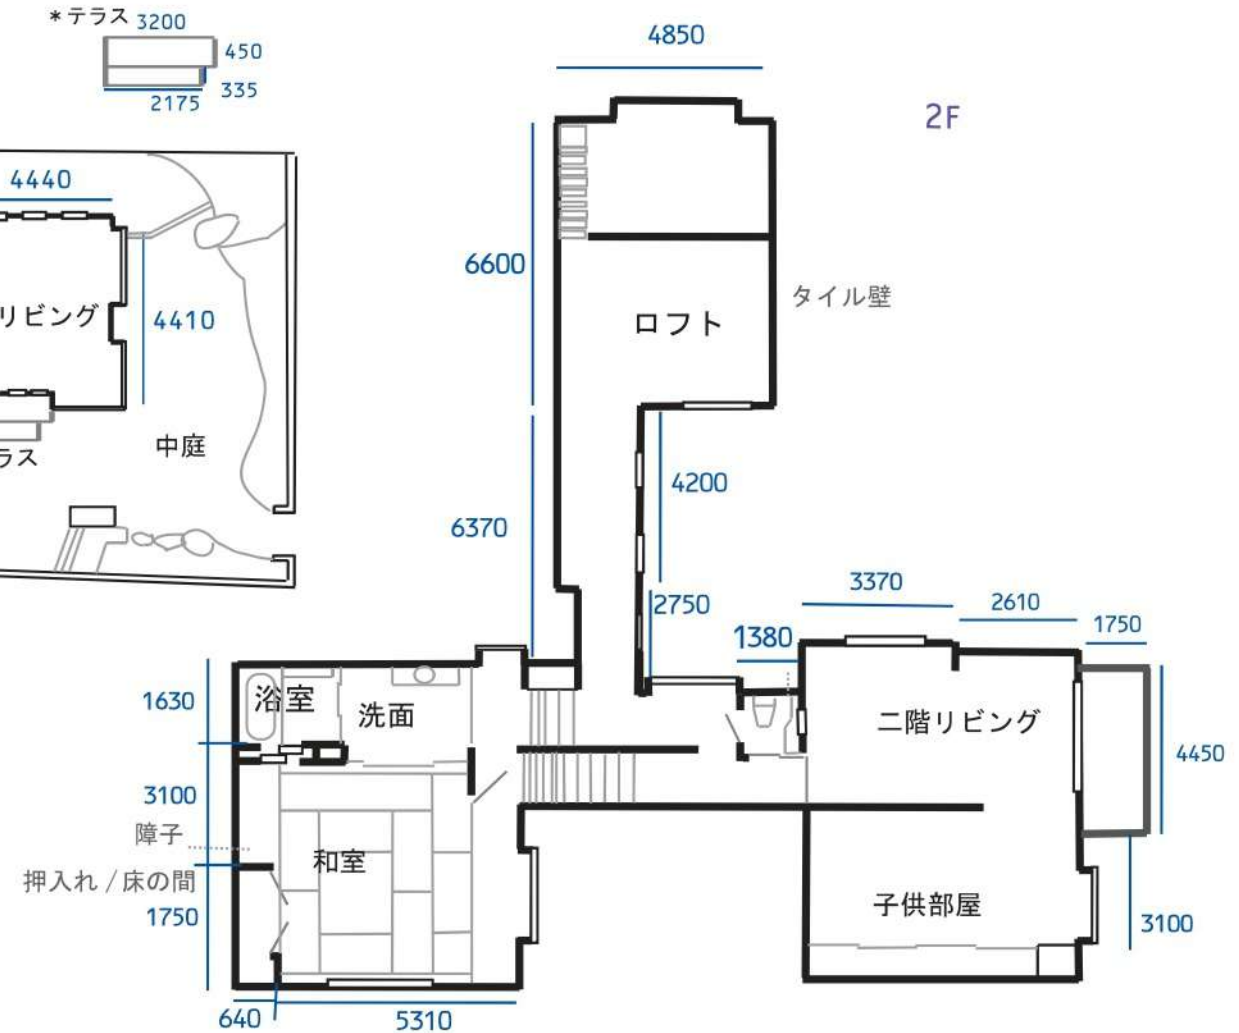

つつじヶ丘ハウススタジオ

TEL:090-2909-2889

tsutsujigaoka.st@gmail.com

【ご利用可能時間】9:00~21:00

所在地	〒182-0012 調布市深大寺東町 4-22-12
建物 / 構造	木造二階建て
延べ床面積	敷地面積 120坪・中庭あり
電気容量	100Vで200A
parking	5台 (近隣にコインパーキングあり)
利用可能時間	9:00-21:00

つつじヶ丘ハウススタジオ

TEL:090-2909-2889

tsutsujigaoka.st@gmail.com

【ご利用可能時間】9:00~21:00

天井高図面