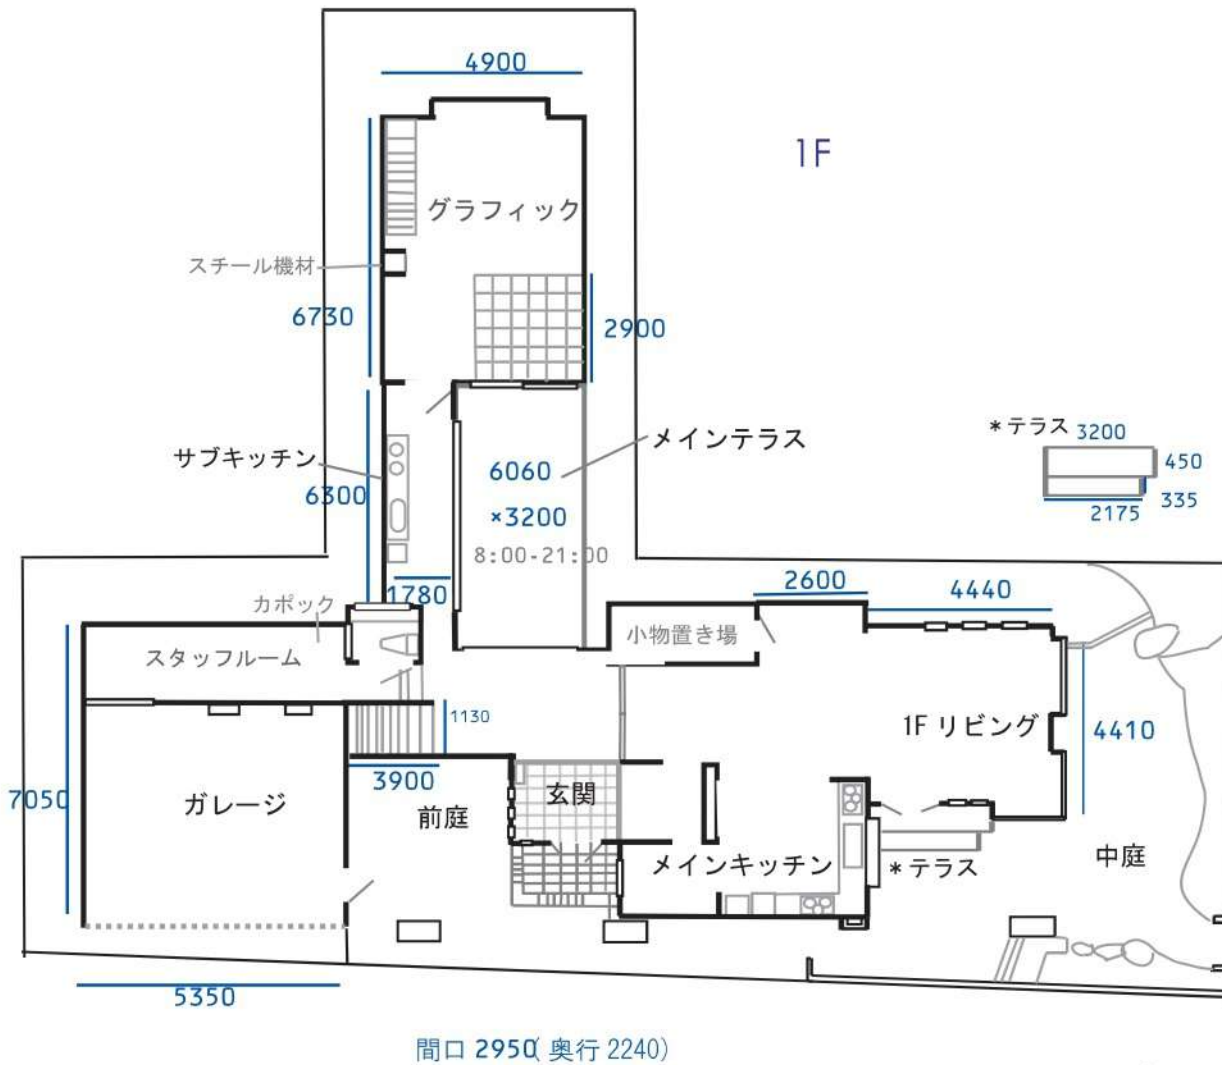

つつじヶ丘ハウススタジオ

TEL:090-2909-2889

tsutsujigaoka.st@gmail.com

【ご利用可能時間】9:00~21:00

所在地	〒182-0012 調布市深大寺東町 4-22-12
建物 / 構造	木造二階建て
延べ床面積	敷地面積 120坪・中庭あり
電気容量	100Vで200A
parking	5台 (近隣にコインパーキングあり)
利用可能時間	9:00-21:00

つつじヶ丘ハウススタジオ

TEL:090-2909-2889

tsutsujigaoka.st@gmail.com

【ご利用可能時間】9:00~21:00

天井高図面