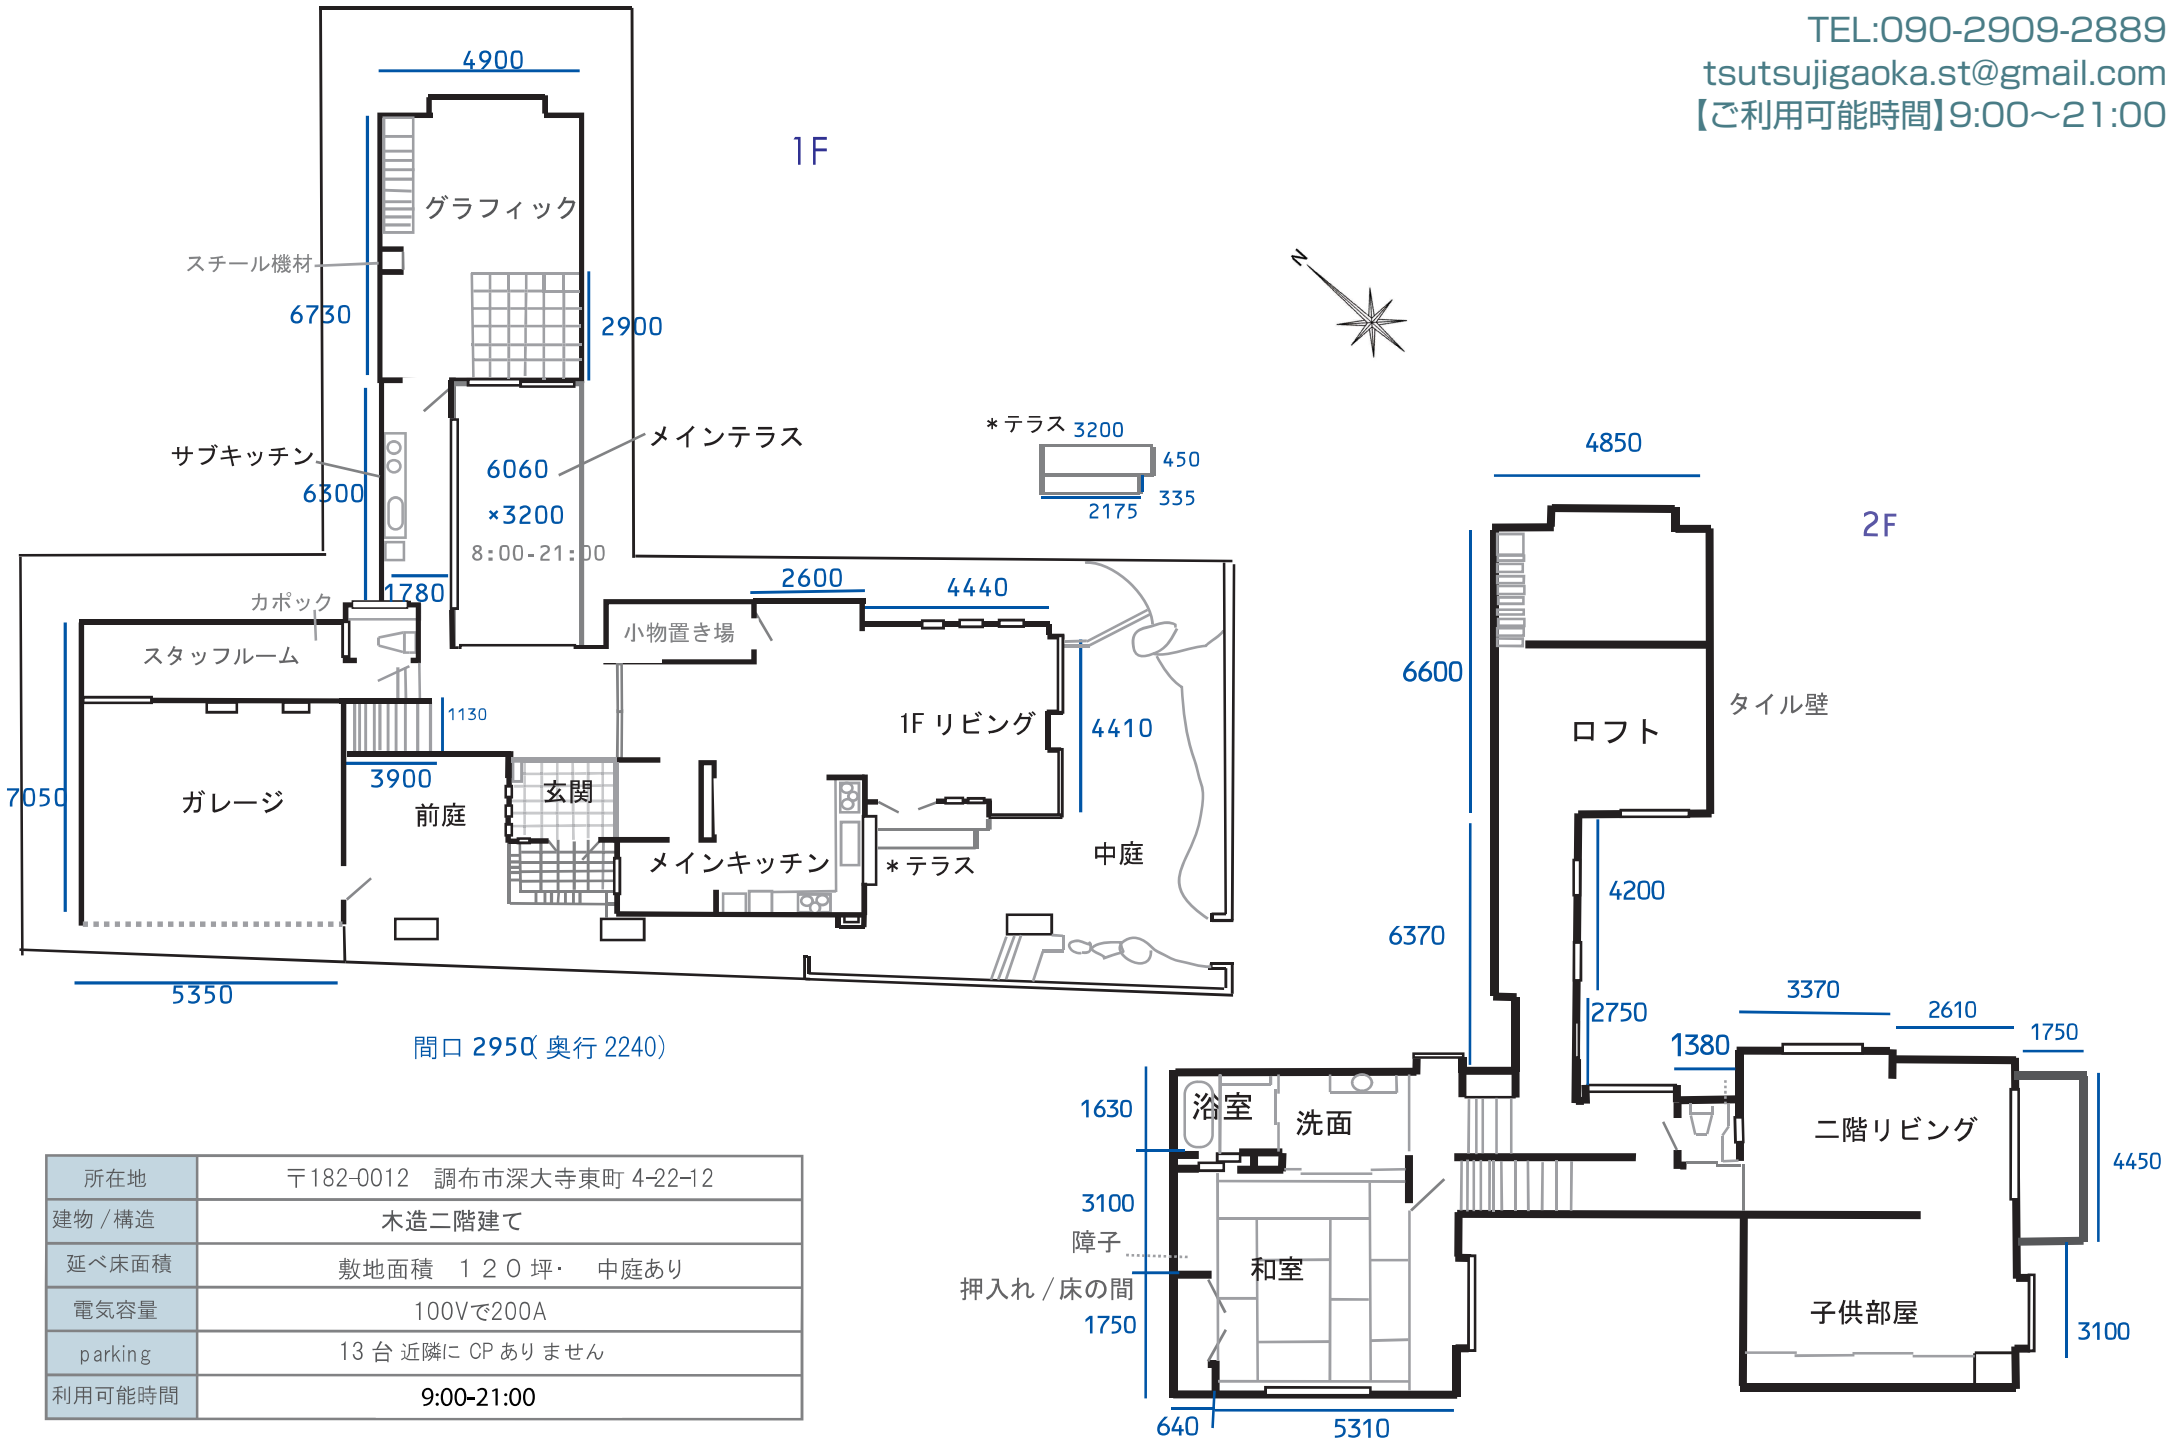

# つつじヶ丘ハウススタジオ

TEL:090-2909-2889

tsutsujigaoka.st@gmail.com

【ご利用可能時間】9:00~21:00

所在地	〒182-0012 調布市深大寺東町 4-22-12
建物 / 構造	木造二階建て
延べ床面積	敷地面積 120坪・ 中庭あり
電気容量	100Vで200A
parking	13台 近隣に CP ありません
利用可能時間	9:00-21:00