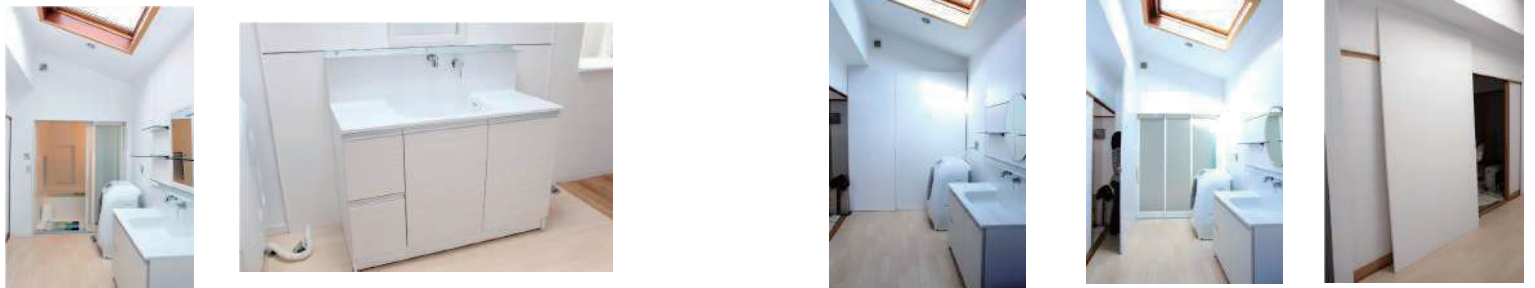

システムバスに改装しました！

←浴室内に小窓があり、取り外せます。和室から撮影することができます。

洗面は天窗があり明るいです。タイルと白地リバーシブルの壁で扉を隠せます。↓

洗濯機は
ドラム型と
縦型の2台

二階トイレはドアと引き戸両方あります。ドアは踊り場に面し、引きがとれます。

1F
改装しました！

2F

スタジオ小物の棚でアレンジ

正面の壁が抜けていて、隣室から引きがとれます。

トイレ内の小窓。2リビングから引きが取れます。