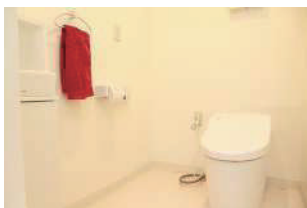

システムバスに改装しました！

←浴室内に小窓があり、取り外せます。和室から撮影することができます。

洗面は天窗があり明るいです。タイルと白地リバーシブルの壁で扉を隠せます。↓

洗濯機は
ドラム型と
縦型の2台

二階トイレはドアと引き戸両方あります。ドアは踊り場に面し、引きがとれます。

1F
改装しました！

2F

スタジオ小物の棚でアレンジ

正面の壁が抜けていて、隣室から引きがとれます。

トイレ内の小窓。2リビングから引きが取れます。