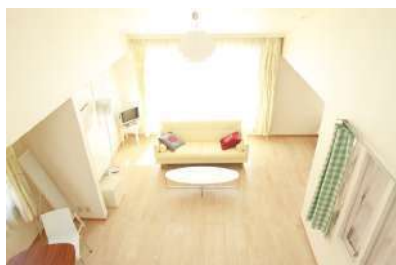

2F living

天井高 4160mm
床面積 23.2㎡

つつじヶ丘ハウススタジオ

TEL:090-2909-2889

tsutsujigaoka.st@gmail.com

【ご利用可能時間】9:00~21:00

屋根裏のロフトから俯瞰がとれます。

子供部屋やのつながりは壁をたてかけて塞げます。

ロフト下のへこみには壁をつくりつけ、アレンジできます。

アレンジ1 子供部屋

アレンジ2
後ろからライトを当てて

ベランダにもには抜け対策のフェンス