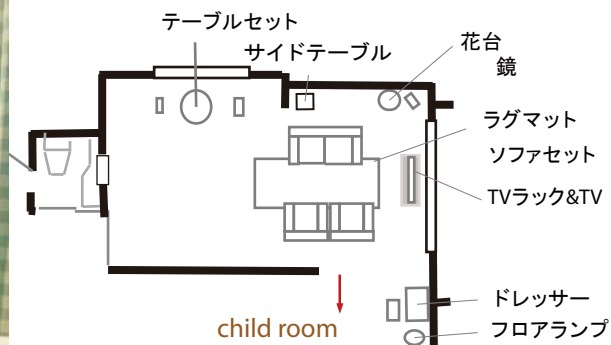

2F living

天井高 4160mm
床面積 23.2㎡

つつじヶ丘ハウススタジオ

TEL:090-2909-2889

tsutsujigaoka.st@gmail.com

【ご利用可能時間】9:00~21:00

屋根裏のロフトから俯瞰がとれます。

子供部屋やのつながりは壁をたてかけて塞げます。

ロフト下のへこみには壁をつくりつけ、アレンジできます。

アレンジ1 子供部屋

アレンジ2
後ろからライトを当てて

ベランダにもには抜け対策のフェンス