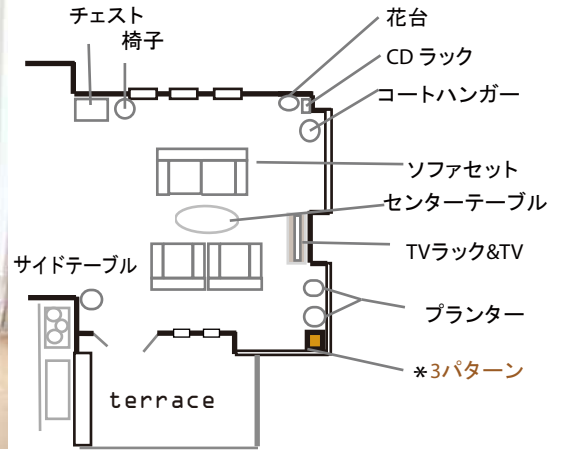

1F living

天井高 2650mm
床面積 20㎡

つつじヶ丘ハウススタジオ

TEL:090-2909-2889

tsutsujigaoka.st@gmail.com

【ご利用可能時間】9:00~21:00

ソファ新しくなりました。

- ・リビング奥にドアを作る事ができます。
- ・全ての窓を完全に塞いで壁のようにできます。

リビング角の柱は3種のカバーがあります。

石風、白壁紙、木目調

リビングのカーテンは3種。
グリーン、ベージュ、グレーです。