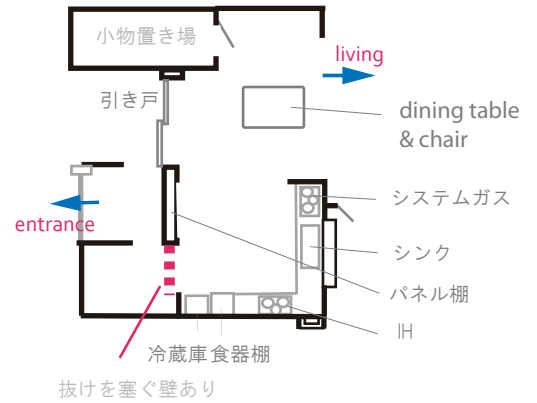

天井高 2410mm  
Sub Kitchen 床面積 11㎡

食器、調理器具は中に完備

可動式キッチン組み合わせ例

Kitchen 天井高 2400mm  
床面積 13.7㎡(ダイニング 14.7㎡)

シンク、ガス、IH、シンク下を隠せます

冷蔵庫と食器棚をどかしてアレンジ ↓

はりぼてのつり戸棚があります。下にはめ込んでるのはアイランドキッチンです。

冷蔵庫は両開き

抜けを塞ぐ壁