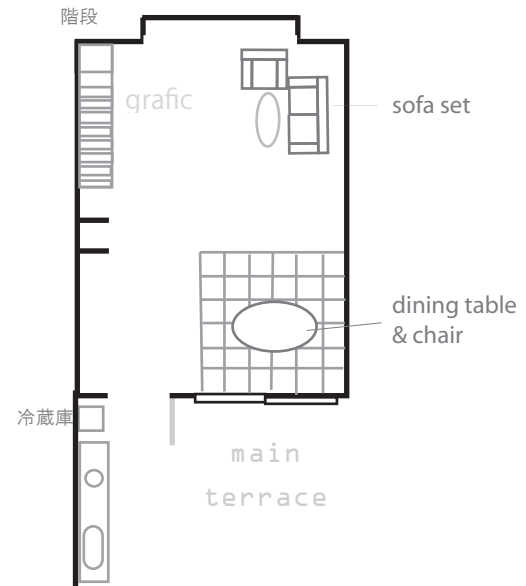

天井高 2410mm  
Sub Kitchen 床面積 11㎡

食器、調理器具は中に完備

可動式キッチン組み合わせ例

Kitchen 天井高 2400mm  
床面積 13.7㎡(ダイニング 14.7㎡)

シンク、ガス、IH、シンク下を隠せます

冷蔵庫と食器棚をどかしてアレンジ ↓

はりぼてのつり戸棚があります。下にはめ込んでるのはアイランドキッチンです。

冷蔵庫は両開き

抜けを塞ぐ壁