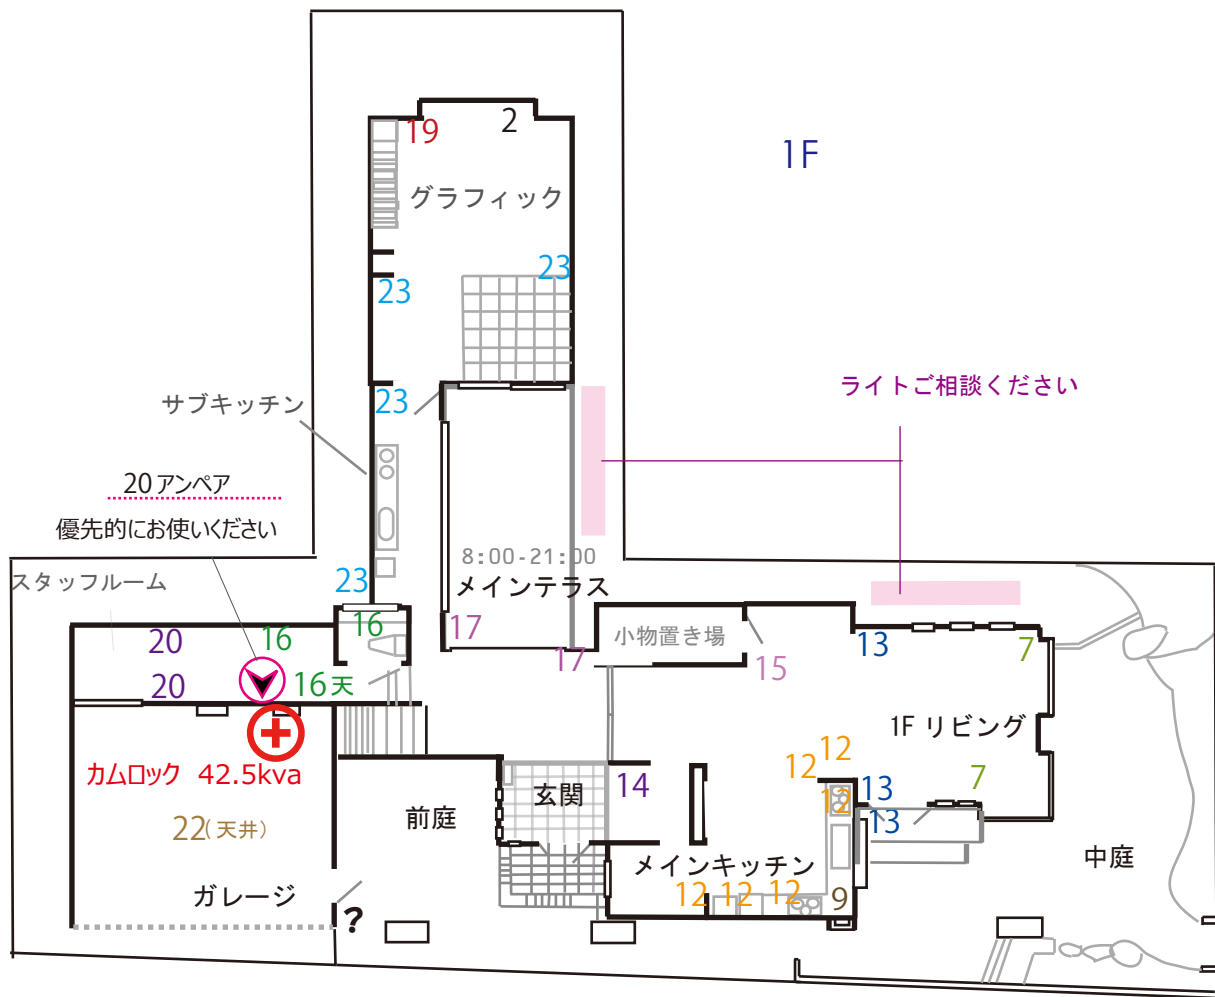

つつじヶ丘ハウススタジオ

TEL:090-2909-2889

tsutsujigaoka.st@gmail.com

【ご利用可能時間】9:00~21:00

☆ ~ 20:00

外置きライトは 20 時までです。

- ・近隣に接する場所にはライトの設置はお願いします。
- ・外から見て眩しい場合は遮光をお願い致します。

子供部屋