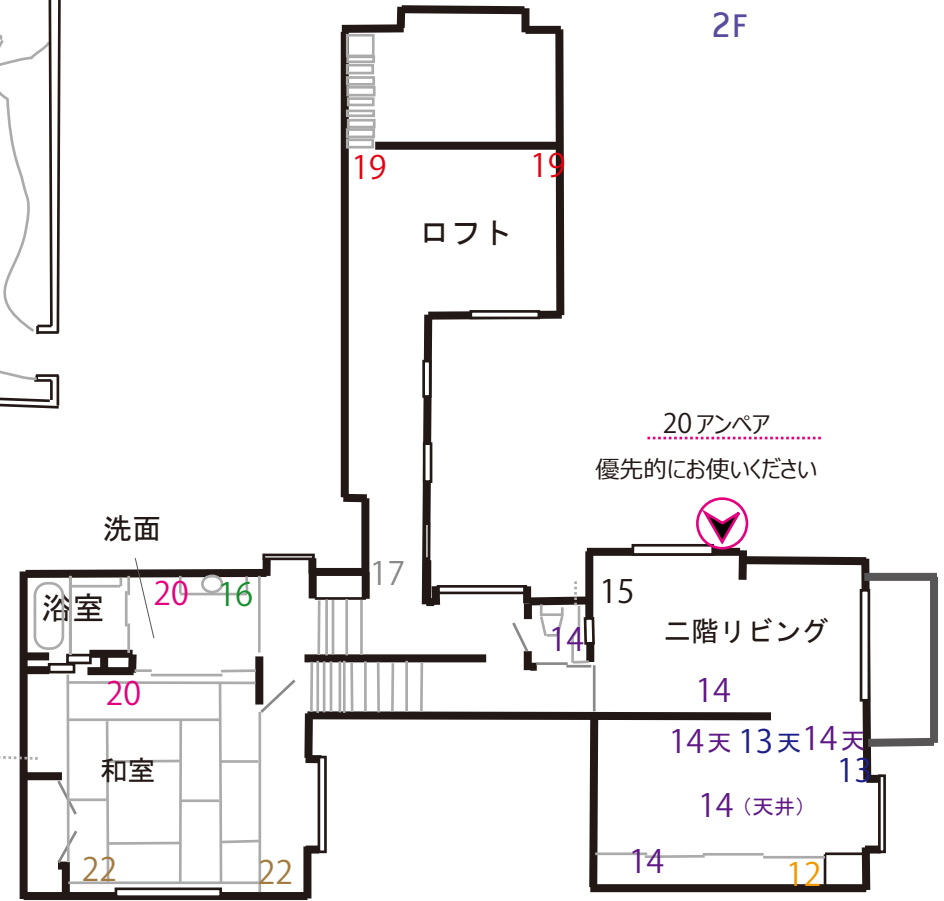

つつじヶ丘ハウススタジオ

TEL:090-2909-2889

tsutsujigaoka.st@gmail.com

【ご利用可能時間】9:00~21:00

☆ ~ 20:00

外置きライトは 20 時までです。

- ・近隣に接する場所にはライトの設置はお願いします。
- ・外から見て眩しい場合は遮光をお願い致します。

子供部屋