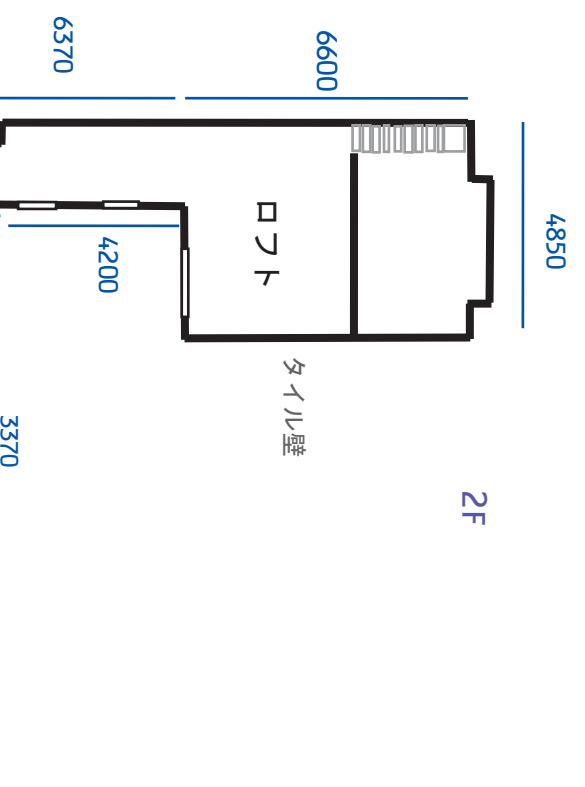

つっぴヶ丘ハウススタジオ

TEL:090-2909-2889

sohko.tsuchiya@gmail.com

【ご利用可能時間】8:00~22:00

間口 2950 (奥行 2240)

所在地	〒182-0012 調布市深大寺東町 4-22-12		
建物 / 構造	木造二階建て		
延べ床面積	敷地面積	120坪	中庭あり
電気容量	100Vで200A		
parking	13台 近隣にCPありません		
利用可能時間	8:00-22:00		