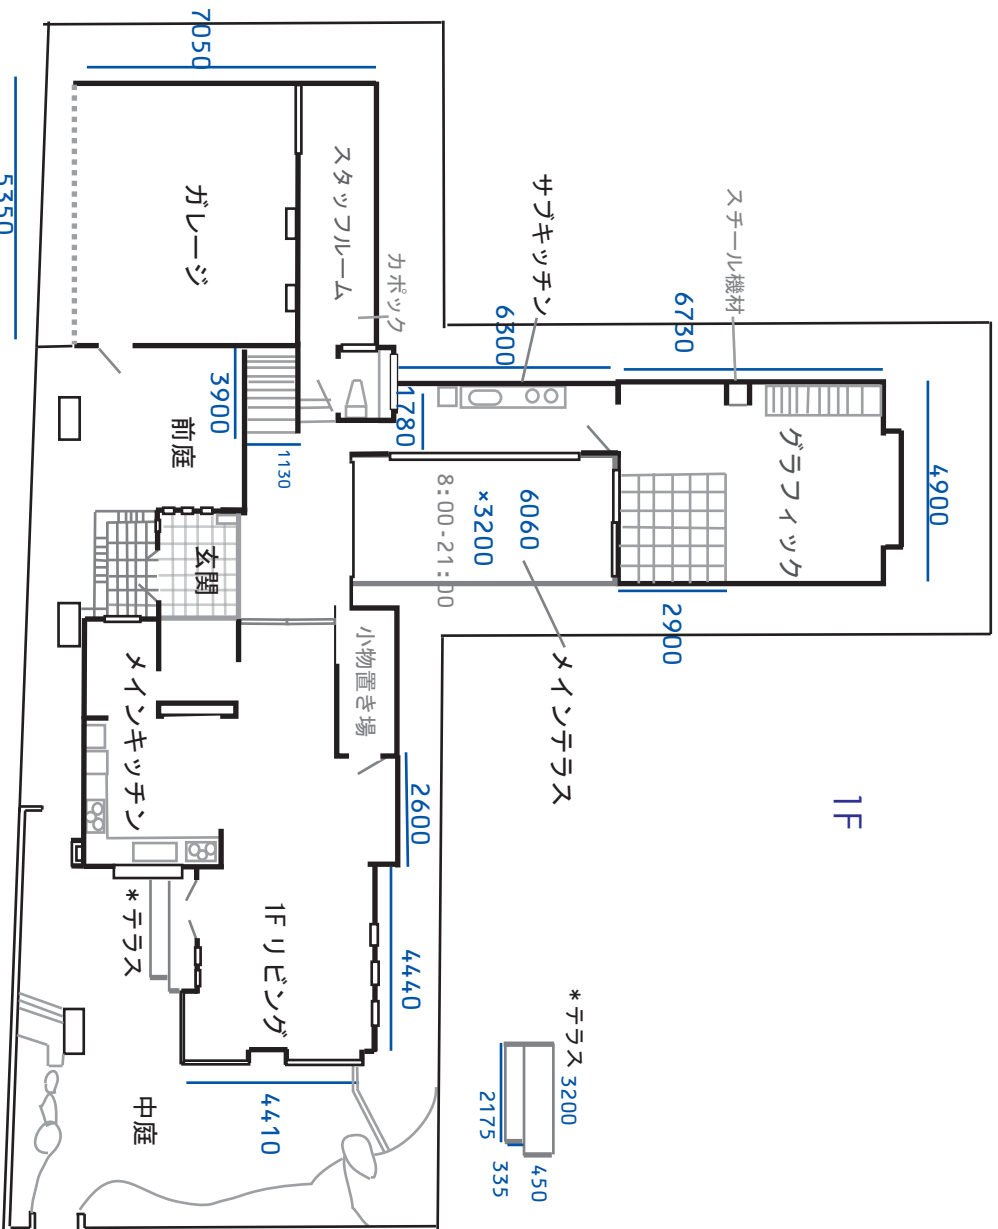

つっぴヶ丘ハウススタジオ

TEL:090-2909-2889

sohko.tsuchiya@gmail.com

【ご利用可能時間】8:00~22:00

間口 2950 (奥行 2240)

所在地	〒182-0012 調布市深大寺東町 4-22-12		
建物 / 構造	木造二階建て		
延べ床面積	敷地面積	120坪	中庭あり
電気容量	100Vで200A		
parking	13台 近隣にCPありません		
利用可能時間	8:00-22:00		