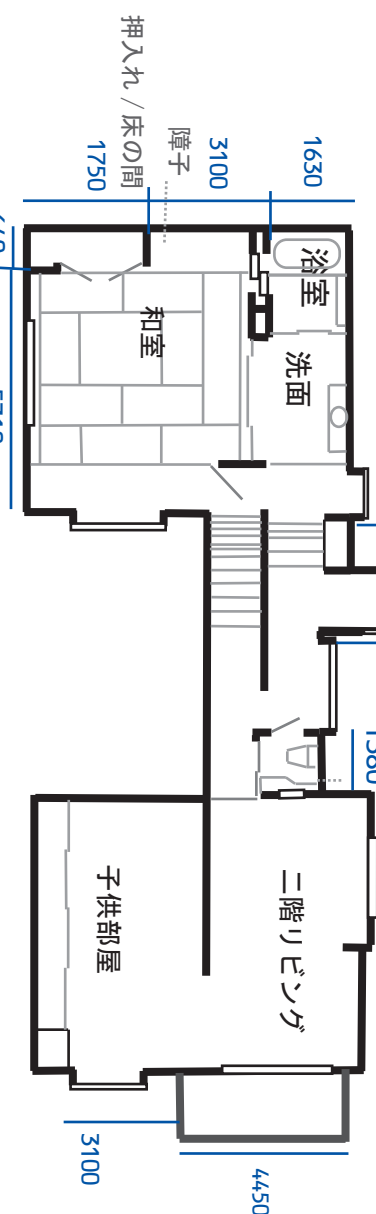

つっぴヶ丘ハウススタジオ

TEL:090-2909-2889

sohko.tsuchiya@gmail.com

【ご利用可能時間】8:00~22:00

間口 2950 (奥行 2240)

所在地	〒182-0012 調布市深大寺東町 4-22-12		
建物 / 構造	木造二階建て		
延べ床面積	敷地面積	120坪	中庭あり
電気容量	100Vで200A		
parking	13台 近隣にCPありません		
利用可能時間	8:00-22:00		