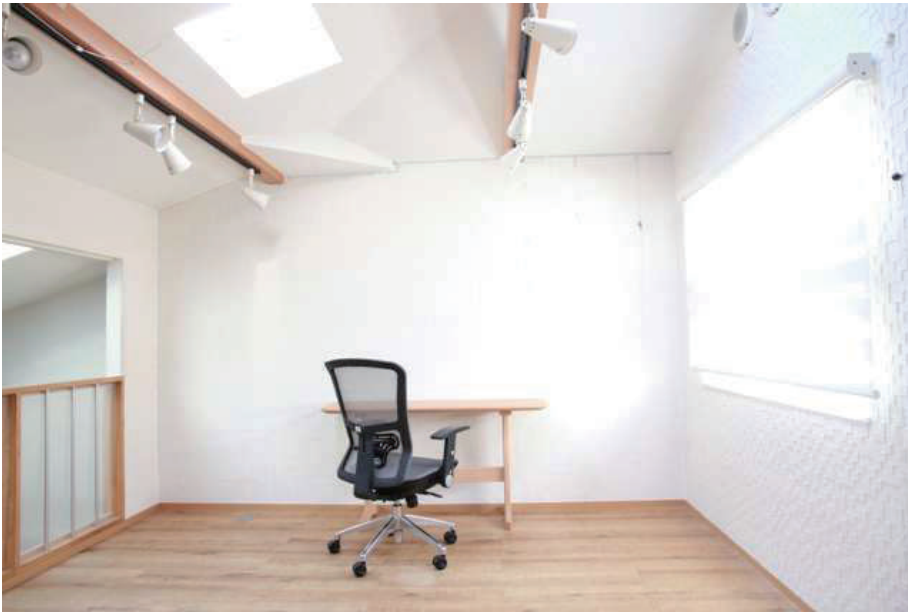

Loft 天井高 2280mm
床面積 22.9㎡

つつじヶ丘ハウススタジオ

sohko.tsuchiya@gmail.com

TEL:090-2909-2889

8:00~22:00

天窓があり大変明るいです。

撮影 : 冬午前10時 自然光のみ

柵を外して俯瞰がとれます

ハンガーラック、卓上鏡などもあり控室としても。