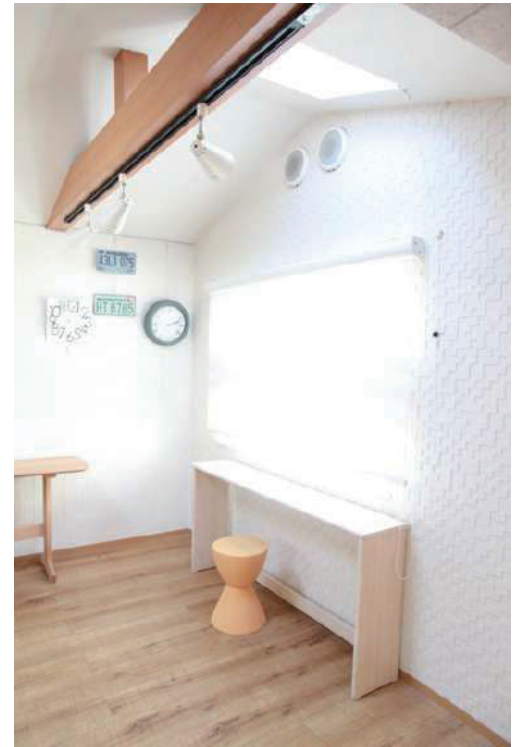

Loft 天井高 2280mm
床面積 22.9㎡

つつじヶ丘ハウススタジオ

sohko.tsuchiya@gmail.com

TEL:090-2909-2889

8:00~22:00

天窓があり大変明るいです。

撮影 : 冬午前10時 自然光のみ

柵を外して俯瞰がとれます

ハンガーラック、卓上鏡などもあり控室としても。