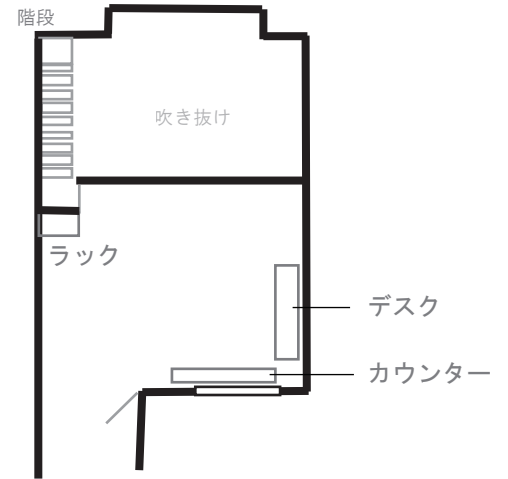

Loft 天井高 2280mm
床面積 22.9㎡

つつじヶ丘ハウススタジオ

sohko.tsuchiya@gmail.com

TEL:090-2909-2889

8:00~22:00

天窓があり大変明るいです。

撮影 : 冬午前10時 自然光のみ

柵を外して俯瞰がとれます

ハンガーラック、卓上鏡などもあり控室としても。