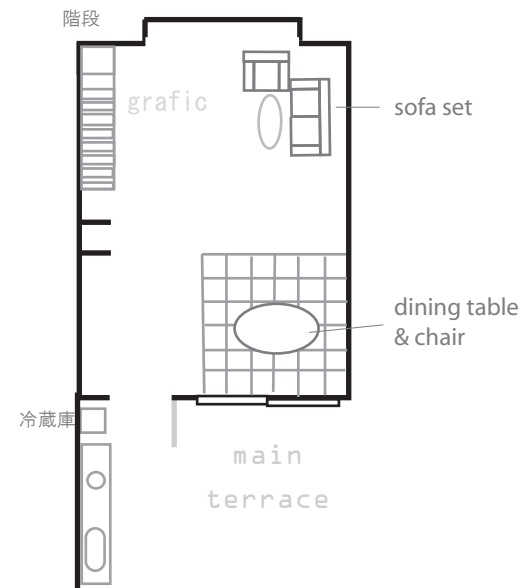

天井高 2410mm  
Sub Kitchen 床面積 11㎡

食器、調理器具は中に完備

可動式キッチン組み合わせ例

Kitchen 天井高 2400mm  
床面積 13.7㎡(ダイニング 14.7㎡)

シンク、ガス、IH、シンク下を隠せます

冷蔵庫と食器棚をどかしてアレンジ ↓

はりぼてのつり戸棚があります。下にはめ込んでるのはアイランドキッチンです。

冷蔵庫は両開き

抜けを塞ぐ壁