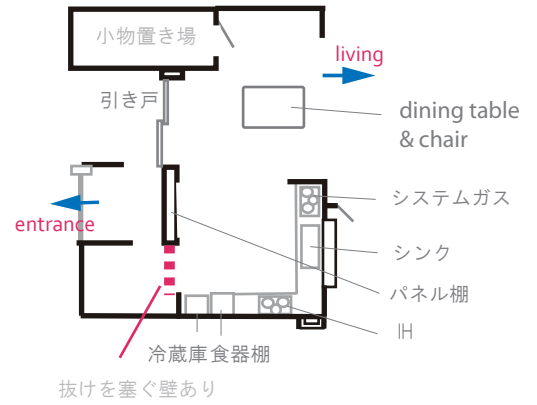

天井高 2410mm  
Sub Kitchen 床面積 11㎡

食器、調理器具は中に完備

可動式キッチン組み合わせ例

Kitchen 天井高 2400mm  
床面積 13.7㎡(ダイニング 14.7㎡)

シンク、ガス、IH、シンク下を隠せます

冷蔵庫と食器棚をどかしてアレンジ ↓

はりぼてのつり戸棚があります。下にはめ込んでるのはアイランドキッチンです。

冷蔵庫は両開き

抜けを塞ぐ壁