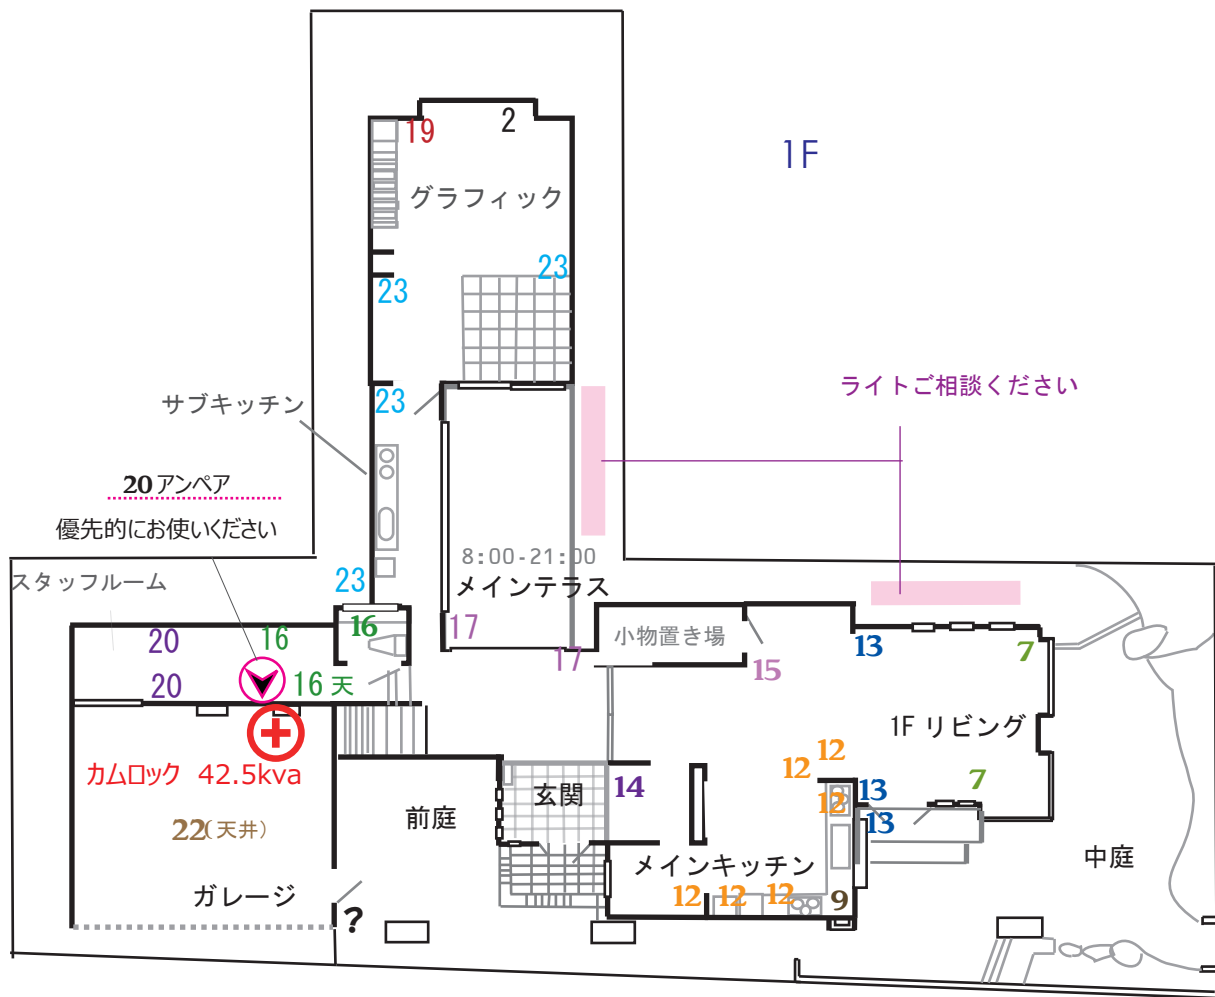

つつじヶ丘ハウススタジオ

TEL:090-2909-2889

sohko.tsuchiya@gmail.com

【ご利用可能時間】8:00~22:00

☆ ~ 20:00

外置きライトは 20 時までです。

- ・近隣に接する場所にはライトの設置はお控願います。
- ・外から見て眩しい場合は遮光をお願い致します。

障子
押入れ / 床の間

子供部屋