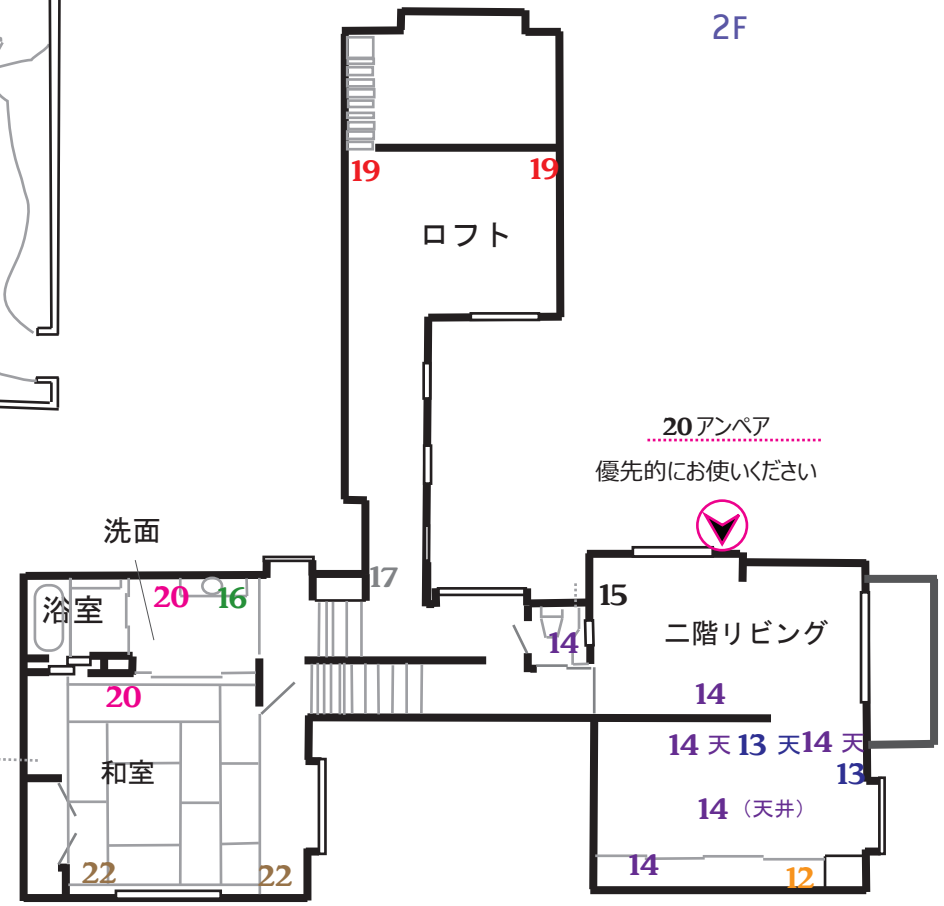

つつじヶ丘ハウススタジオ

TEL:090-2909-2889

sohko.tsuchiya@gmail.com

【ご利用可能時間】8:00~22:00

☆ ~ 20:00

外置きライトは 20 時までです。

- ・近隣に接する場所にはライトの設置はお控願います。
- ・外から見て眩しい場合は遮光をお願い致します。

障子
押入れ / 床の間

子供部屋