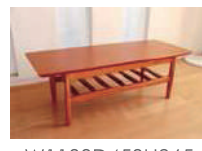

ベビーチェア

キッズチェア

スツール

デスクチェア / ロフト

屋外ベンチ

ソファ

北欧ソファ3P

ケンブリッジソファ3P

キッズテーブル

キッズテーブル天板

← → 色違い

センターテーブル / 吹抜

W1300D500H300

センターテーブル / 押入

W1100D450H365

ドレッサー

W600D400H750

センターテーブル

W950D440H420

サイドテーブル / 2FL

W380D380H450

上置き棚
 W1000D250H670
 机
 W1000D650H700

ダイニングセット / 1FL

テーブル
 W1400D800H700
 椅子は全て白色