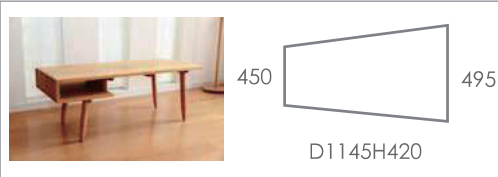

W600D400H750

センターテーブル

W950D440H420

サイドテーブル / 2FL

W380D380H450

上置き棚
 W1000D250H670
 机
 W1000D650H700

ダイニングセット / 1FL

テーブル
 W1400D800H700
 椅子は全て白色